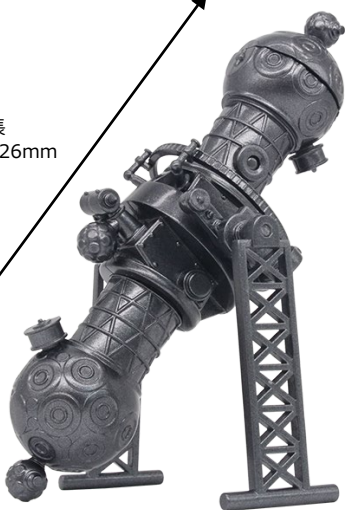

また、「ZEISS MODEL II (プロジェクターライト)」は、プロジェクター機能を搭載したミニチュアモデルで、実物のカールツァイス社のプラネタリウム機で使用されている星空写真を基にした画像が白色LED光源で映し出されます。投影画像は「はくちょう座」「オリオン座」「さそり座」「黄道赤道ライン」の4種類をラインアップしています。

本商品は、近代的なプラネタリウム機が誕生してから100周年を迎えた今年(2023年)に世界各地で展開されているプラネタリウム100周年記念事業 公認企画商品となっており、歴史あるプラネタリウム機を世界で初めてミニチュア化しています。

小さいながらも精巧な作りのミニプラネタリウムを組み立てて、自分サイズのプラネタリウムを堪能してみませんか。

●商品ラインアップ

『ZEISS MODEL I (ミニチュアモデルキット)』

部品総数65パーツで構成された、ユーザー組み立て式のミニチュアモデルキットです。

全高
約93.5mm

『ZEISS MODEL II (プロジェクターライト)』 4種

一部ユーザー組み立て式のプロジェクターライトです。

全長
約126mm

はくちょう座

さそり座

オリオン座

黄道赤道ライン

《製品概要》

■商品名:『プラネタリウム100周年記念 ZEISS プロジェクター&ミニチュアモデル』

■希望小売価格:1回500円(税込)／全5種

(種類:ZEISS MODEL I (ミニチュアモデルキット)、ZEISS MODEL II (プロジェクターライト)4種)