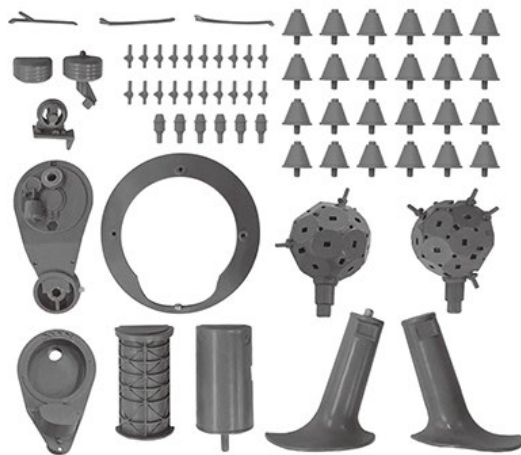

小さいながらも精巧な作りのミニプラネタリウムを組み立てて、自分サイズのプラネタリウムを堪能してみませんか。

●商品ラインアップ

『ZEISS MODEL I (ミニチュアモデルキット)』

部品総数65パーツで構成された、ユーザー組み立て式のミニチュアモデルキットです。

全高
約93.5mm

『ZEISS MODEL II (プロジェクターライト)』 4種

一部ユーザー組み立て式のプロジェクターライトです。

全長
約126mm

はくちょう座

さそり座

オリオン座

黄道赤道ライン

《製品概要》

■商品名:『プラネタリウム100周年記念 ZEISS プロジェクター&ミニチュアモデル』

■希望小売価格:1回500円(税込)／全5種

(種類:ZEISS MODEL I (ミニチュアモデルキット)、ZEISS MODEL II (プロジェクターライト)4種)