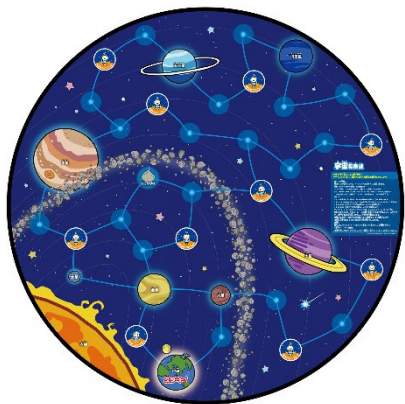

タカラトミーグループの株式会社タカラトミーアーツ(代表取締役社長:近藤 歳久/所在地:東京都葛飾区)は、「宇宙なんちゃら こてつくん」がナビゲートするボードゲーム『こてつくんの宇宙探査&月面探査ボードゲーム』<2,980円/税込>を自社ECサイト「e組(いーぐみ)」にて予約販売いたします。予約受付は2024年8月26日(月)12:00から開始し、お届けは2024年12月予定となります。

「宇宙なんちゃら こてつくん」は当社とKADOKAWA,studioU.Gの協業プロジェクトで、SNSを中心に人気のクリエイター・にしまらゆうじさんがキャラクターデザインとWEBまんがを手がけており、2021年4月から2024年3月までNHK Eテレにてアニメが放送され、現在キッズステーションなどで再放送中です。ストーリーは「宇宙アカデミー」に通う主人公「こてつくん」とその仲間たちがいつか宇宙に行くことを目指して様々なことを学んでいくもので、子どもたちを中心に広く愛されており、当社の調査では「子どもたちが思い浮かべる宇宙キャラクター」1位を獲得しました(※1)。

当社は、この作品テーマを生かしたボードゲーム『こてつくんの宇宙探査&月面探査ボードゲーム』を発売いたします。直径58cmの大きな丸いボードの上でサイコロを振ってコマを進め、アイテムやカードを集めながら決められたターン内に地球に帰還するシンプルなゲームで、1ゲーム約10分で完結します。

ボードは両面仕様となっており、より遠くの惑星を目指す「宇宙探査ミッション」と、月面で全ての探査チップを集める「月面探査ミッション」の2つのゲームを遊ぶことができます。どちらのミッションも、最終的にはターン内に地球に帰還する必要があり、その時点でのポイントが多いプレイヤーが勝ちとなります。帰還できなかった場合には0ポイントとなるため、「無事に帰れるか」というスリルを味わうことができる点が特長となっています。ターン数は最大10まで選べます。

コマは「こてつくん」など6種あります

宇宙探査ミッション

地球からスタートし、決められたターンの中で「惑星コマ」や「アイテムコマ」を取って地球に帰還するゲームです。「惑星コマ」は地球から遠いほどポイントが高くなり、海王星は100点となります。「アイテムコマ」には実際に活躍している惑星探査衛星などがあり、「惑星コマ」とセットで集めるとボーナスポイントがもらえます。

「惑星コマ」と「アイテムコマ」

月面探査ミッション

サイコロを振って6か所あるマスからスタート地点が決定。決められたターン数の中で5枚ある「探査チップ」をすべて集めてスタート地点に戻るゲームです。「アイテムコマ」には月面着陸を実現した探査機「SLIM」「LEV-1」「LEV-2」(『SORA-Q』※2)も含まれており、3つ集めるとボーナスポイントがもらえます。

「アイテムコマ」

本商品は、宇宙航空の魅力を地上の生活へ届けるためのブランド『JAXA LABEL DESIGN』(※3)付与商品として認められており、「アイテムコマ」には実際に活躍しているJAXA衛星やロケット、探査機が登場しています。またどちらのミッションでも、「DAXAくんカードマス」に止まると「DAXAくんカード」を1枚引くことができます。このカードには一発逆転を狙うことができる「ワープカード」や1回休みの「ブラックホールカード」などのほか、宇宙にまつわる雑学や、実際に宇宙事業を展開している企業とコラボレーションした「夢の宇宙プロジェクトカード」7種もラインアップされています。