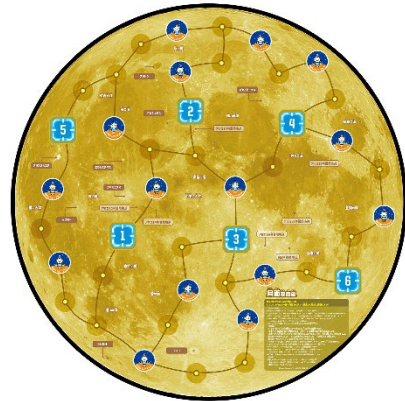

当社は、この作品テーマを生かしたボードゲーム『こてつくんの宇宙探査&月面探査ボードゲーム』を発売いたします。直径58cmの大きな丸いボードの上でサイコロを振ってコマを進め、アイテムやカードを集めながら決められたターン内に地球に帰還するシンプルなゲームで、1ゲーム約10分で完結します。

ボードは両面仕様となっており、より遠くの惑星を目指す「宇宙探査ミッション」と、月面で全ての探査チップを集める「月面探査ミッション」の2つのゲームを遊ぶことができます。どちらのミッションも、最終的にはターン内に地球に帰還する必要があり、その時点でのポイントが多いプレイヤーが勝ちとなります。帰還できなかった場合には0ポイントとなるため、「無事に帰れるか」というスリルを味わうことができる点が特長となっています。ターン数は最大10まで選べます。

コマは「こてつくん」など6種あります

宇宙探査ミッション

地球からスタートし、決められたターンの中で「惑星コマ」や「アイテムコマ」を取って地球に帰還するゲームです。「惑星コマ」は地球から遠いほどポイントが高くなり、海王星は100点となります。「アイテムコマ」には実際に活躍している惑星探査衛星などがあり、「惑星コマ」とセットで集めるとボーナスポイントがもらえます。

「惑星コマ」と「アイテムコマ」

月面探査ミッション

サイコロを振って6か所あるマスからスタート地点が決定。決められたターン数の中で5枚ある「探査チップ」をすべて集めてスタート地点に戻るゲームです。「アイテムコマ」には月面着陸を実現した探査機「SLIM」「LEV-1」「LEV-2」(『SORA-Q』※2)も含まれており、3つ集めるとボーナスポイントがもらえます。

「アイテムコマ」

本商品は、宇宙航空の魅力を地上の生活へ届けるためのブランド『JAXA LABEL DESIGN』(※3)付与商品として認められており、「アイテムコマ」には実際に活躍しているJAXA衛星やロケット、探査機が登場しています。またどちらのミッションでも、「DAXAくんカードマス」に止まると「DAXAくんカード」を1枚引くことができます。このカードには一発逆転を狙うことができる「ワープカード」や1回休みの「ブラックホールカード」などのほか、宇宙にまつわる雑学や、実際に宇宙事業を展開している企業とコラボレーションした「夢の宇宙プロジェクトカード」7種もラインアップされています。