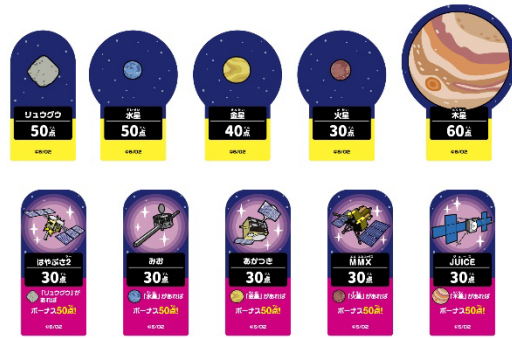

当社は、この作品テーマを生かしたボードゲーム『こてつくんの宇宙探査&月面探査ボードゲーム』を発売いたします。直径58cmの大きな丸いボードの上でサイコロを振ってコマを進め、アイテムやカードを集めながら決められたターン内に地球に帰還するシンプルなゲームで、1ゲーム約10分で完結します。

ボードは両面仕様となっており、より遠くの惑星を目指す「宇宙探査ミッション」と、月面で全ての探査チップを集める「月面探査ミッション」の2つのゲームを遊ぶことができます。どちらのミッションも、最終的にはターン内に地球に帰還する必要があり、その時点でのポイントが多いプレイヤーが勝ちとなります。帰還できなかった場合には0ポイントとなるため、「無事に帰れるか」というスリルを味わうことができる点が特長となっています。ターン数は最大10まで選べます。

コマは「こてつくん」など6種あります

宇宙探査ミッション

地球からスタートし、決められたターンの中で「惑星コマ」や「アイテムコマ」を取って地球に帰還するゲームです。「惑星コマ」は地球から遠いほどポイントが高くなり、海王星は100点となります。「アイテムコマ」には実際に活躍している惑星探査衛星などがあり、「惑星コマ」とセットで集めるとボーナスポイントがもらえます。

「惑星コマ」と「アイテムコマ」

月面探査ミッション

サイコロを振って6か所あるマスからスタート地点が決定。決められたターン数の中で5枚ある「探査チップ」をすべて集めてスタート地点に戻るゲームです。「アイテムコマ」には月面着陸を実現した探査機「SLIM」「LEV-1」「LEV-2」(『SORA-Q』※2)も含まれており、3つ集めるとボーナスポイントがもらえます。

「アイテムコマ」

本商品は、宇宙航空の魅力を地上の生活へ届けるためのブランド『JAXA LABEL DESIGN』(※3)付与商品として認められており、「アイテムコマ」には実際に活躍しているJAXA衛星やロケット、探査機が登場しています。またどちらのミッションでも、「DAXAくんカードマス」に止まると「DAXAくんカード」を1枚引くことができます。このカードには一発逆転を狙うことができる「ワープカード」や1回休みの「ブラックホールカード」などのほか、宇宙にまつわる雑学や、実際に宇宙事業を展開している企業とコラボレーションした「夢の宇宙プロジェクトカード」7種もラインアップされています。