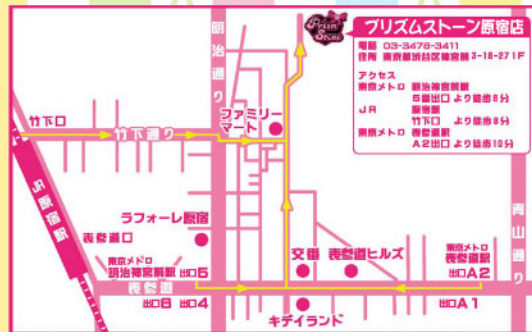

9月8日(土) 配布開始

10月6日(土) 配布開始

11月3日(土) 配布開始

*スペシャルプレゼントは数量限定生産の為なくなり次第終了となる場合がございます。また店舗、出張所によってはお取り扱いが無い場合もございます。予めご了承下さい。

ショップ情報

■プリズムストーン 東京駅店
東京都千代田区丸の内 1-9-1
東京駅一番街 B1 東京キャラクターストリート内
TEL03-3217-1120

■プリズムストーン 原宿店
東京都渋谷区神宮前 3-18-27 1F
TEL03-3478-3411
火曜日定休日

ツイッターやってるよ!
ここからGO!!

東京駅店

原宿店

あなたの街の
プリズムストーンにも
遊びにきてね!

【URL】 <http://www.takaratomy-arts.co.jp/specials/prettyrhythm/pshj/>

北海道

■プリズムストーン札幌店
北海道札幌市中央区南1条西3丁目3番地 札幌パレコ4F
アニメガ札幌パレコ店内
TEL011-211-1278

東北